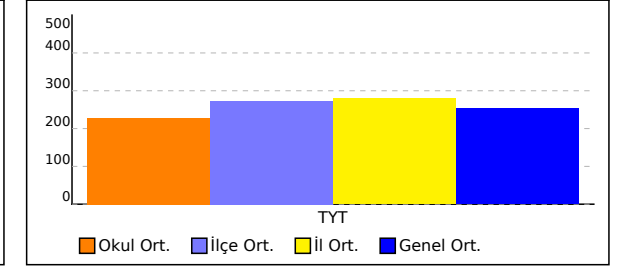

PUAN ORT. GÖRE KIYAS