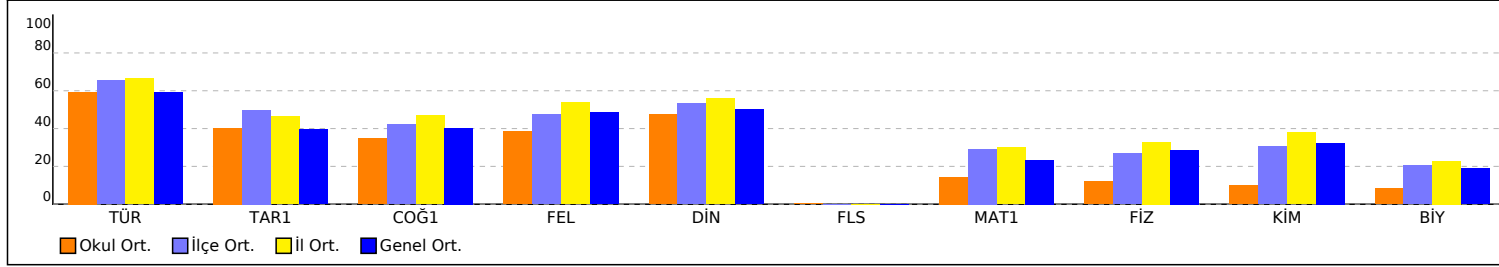

OKUL TYT NET LİSTESİ (TYT sıralı)

													KATILIMLAR																										
İL		İLÇE		OKUL						SINAV ADI						OKUL	İLÇE	İL	GENEL																				
KIRŞEHİR		KAMAN		Kaman Şehit Gökhan Yıldırım Anadolu Lisesi						KRALLAR KARMASI - TÜRKİYE GENELİ - TYT DENEMESİ - 1						32	79	633	163453																				
Sıra	Ö.No	İsim	Sınıf	TYT Türkçe			TYT Sosyal						TYT Matematik			TYT Fen						Toplam		TYT															
				Türkçe			Tarih-1			Coğrafya-1			Felsefe			Din Kül. ve Ahl.			Felsefe (Seçmeli)			Matematik-1			Fizik			Kimya			Biyoloji			D	Y	N	Puan	Genel	
				D	Y	N	D	Y	N	D	Y	N	D	Y	N	D	Y	N	D	Y	N	D	Y	N	D	Y	N	D	Y	N									
Genel Ortalama				25,97	9,45	23,61	2,37	1,60	1,97	2,34	1,31	2,02	2,62	0,76	2,43	2,70	0,75	2,51	0,01	0,01	0,01	10,46	4,53	9,33	2,33	1,27	2,01	2,51	0,94	2,27	1,40	1,12	1,13	52,71	21,74	47,29	252,630		
Okul Ortalaması				26,25	10,13	23,72	2,34	1,31	2,02	2,06	1,31	1,73	2,03	0,44	1,92	2,50	0,50	2,38	0,03	0,03	0,02	6,63	3,50	5,75	0,97	0,53	0,84	0,81	0,47	0,70	0,63	0,53	0,49	44,25	18,75	39,57	228,460		
30	995	ROJİN POL T	12B	24	15	20,25	2	2	1,50	0	5	-1,25	2	2	1,50	3	0	3,00																					
31	1039	İLKUNUR TOSUN	12A	20	11	17,25	1	1	0,75	2	2	1,50																											
32	1062	SAFİYE ERDAL	12B	17	19	12,25	2	3	1,25	3	1	2,75	1	1	0,75	2	2	1,50																					

NET ORTALAMALARINA GÖRE KIYASLAMA