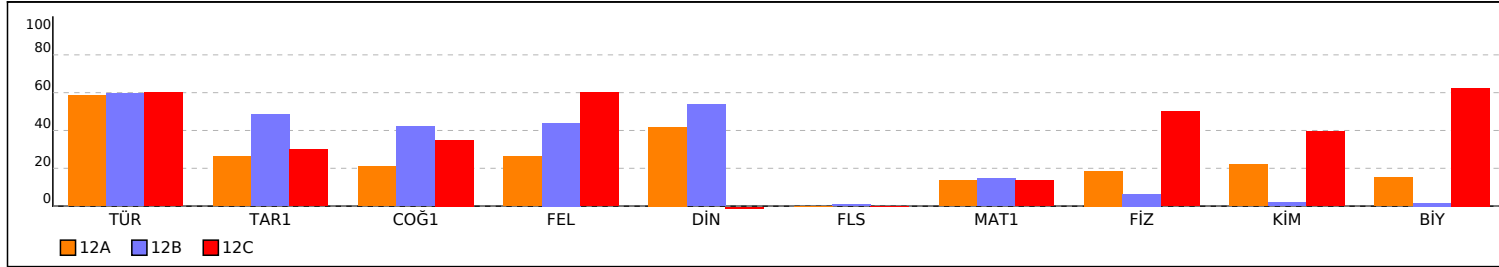

## OKUL TYT NET LİSTESİ (TYT sıralı)

													KATILIMLAR																										
İL		İLÇE		OKUL						SINAV ADI						OKUL	İLÇE	İL	GENEL																				
KIRŞEHİR		KAMAN		Kaman Şehit Gökhan Yıldırım Anadolu Lisesi						KRALLAR KARMASI - TÜRKİYE GENELİ - TYT DENEMESİ - 1						32	79	633	163453																				
Sıra	Ö.No	İsim	Sınıf	TYT Türkçe			TYT Sosyal						TYT Matematik			TYT Fen						Toplam		TYT															
				Türkçe			Tarih-1			Coğrafya-1			Felsefe			Din Kül. ve Ahl.			Felsefe (Seçmeli)			Matematik-1			Fizik			Kimya			Biyoloji			D	Y	N	Puan	Genel	
				D	Y	N	D	Y	N	D	Y	N	D	Y	N	D	Y	N	D	Y	N	D	Y	N	D	Y	N	D	Y	N									
Genel Ortalama				25,97	9,45	23,61	2,37	1,60	1,97	2,34	1,31	2,02	2,62	0,76	2,43	2,70	0,75	2,51	0,01	0,01	0,01	10,46	4,53	9,33	2,33	1,27	2,01	2,51	0,94	2,27	1,40	1,12	1,13	52,71	21,74	47,29	252,630		
Okul Ortalaması				26,25	10,13	23,72	2,34	1,31	2,02	2,06	1,31	1,73	2,03	0,44	1,92	2,50	0,50	2,38	0,03	0,03	0,02	6,63	3,50	5,75	0,97	0,53	0,84	0,81	0,47	0,70	0,63	0,53	0,49	44,25	18,75	39,57	228,460		
30	995	ROJİN POL T	12B	24	15	20,25	2	2	1,50	0	5	-1,25	2	2	1,50	3	0	3,00																					
31	1039	İLKUNUR TOSUN	12A	20	11	17,25	1	1	0,75	2	2	1,50																											
32	1062	SAFİYE ERDAL	12B	17	19	12,25	2	3	1,25	3	1	2,75	1	1	0,75	2	2	1,50																					

NET ORTALAMALARINA GÖRE KIYASLAMA

PUAN ORT. GÖRE KIYAS

NET ORTALAMASINA GÖRE ŞUBE KARŞILAŞTIRMA

PUANA GÖRE ŞUBE KIYAS