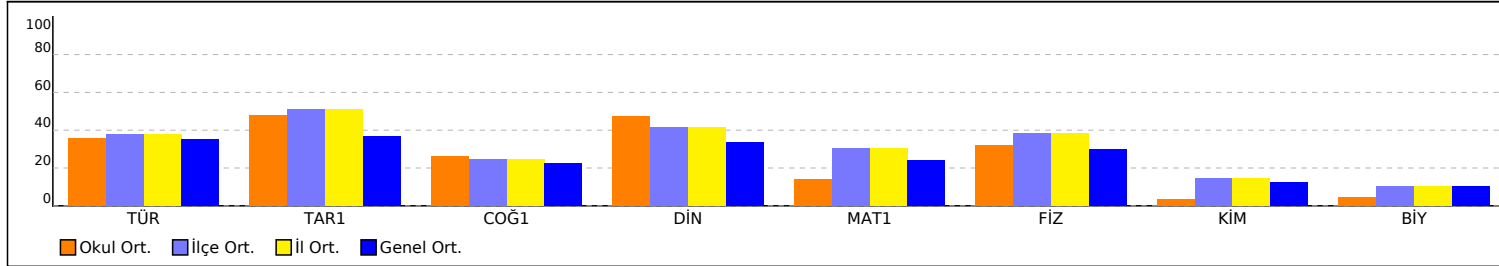

OKUL TYT NET LİSTESİ (TYT sıralı)

İL		İLÇE		OKUL									SINAV ADI									KATILIMLAR										
KIRŞEHİR		KAMAN		Kaman Şehit Gökhan Yıldırım Anadolu Lisesi									YAYIN DENİZİ - 9. SINIF - 3									OKUL	İLÇE	İL	GENEL							
																			34	111	111	9703										
Sıra	Ö.No	İsim	Sınıf	TYT Türkçe			TYT Sosyal						TYT Matematik			TYT Fen						Toplam			TYT							
				Türkçe			Tarih-1			Coğrafya-1			Din Kül. ve Ahl. Bil.			Matematik-1			Fizik			Kimya			Biyoloji			Puan			Genel	
				D	Y	N	D	Y	N	D	Y	N	D	Y	N	D	Y	N	D	Y	N	D	Y	N	D	Y	N	D	Y	N	Puan	Genel
Genel Ortalama				13,18	10,28	10,61	5,51	4,40	4,41	3,63	3,85	2,67	2,53	2,05	2,01	8,74	6,01	7,24	3,68	2,79	2,98	2,03	3,14	1,25	1,77	2,99	1,02	41,07	35,51	32,19	205,320	
Okul Ortalaması				13,68	11,76	10,74	6,68	3,82	5,72	3,71	2,32	3,12	3,29	1,85	2,83	5,53	5,44	4,17	3,71	2,12	3,18	1,03	2,85	0,32	1,06	2,41	0,46	38,69	32,57	30,54	198,950	
30	1268	CEVDET HERGÜL	-9A	10	9	7,75	5	5	3,75	1	4	0,00	2	1	1,75	6	1	5,75	0	4	-1,00	0	1	-0,25				24	25	17,75	170,983	6727
31	1282	CEYDA ARDIÇ	-9A	11	16	7,00	8	1	7,75	1	2	0,50	5	1	4,75	3	4	2,00										28	24	22,00	167,450	6902
32	1262	AYSILA DOĞAN	-9A	5	18	0,50	5	4	4,00	2	2	1,50	4	2	3,50	5	8	3,00	4	1	3,75	1	3	0,25	1	1	0,75	27	39	17,25	145,818	7804
33	1272	EMİN GÜZEL	-9A	8	21	2,75	5	7	3,25	2	4	1,00	4	2	3,50	3	5	1,75	3	2	2,50	0	1	-0,25	0	5	-1,25	25	47	13,25	139,015	8067
34	1279	SU TA BU ANIK	A	6	18	1,50	4	3	3,25	2	1	1,75	2	2	1,50	1	6	-0,50	3	1	2,75	0	3	-0,75	3	3	2,25	21	37	11,75	126,098	8520

NET ORTALAMALARINA GÖRE KİYASLAMA