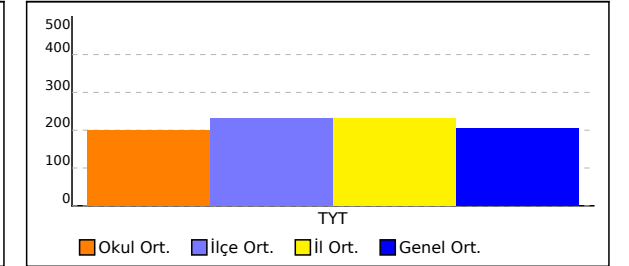

PUAN ORT. GÖRE KİYAS