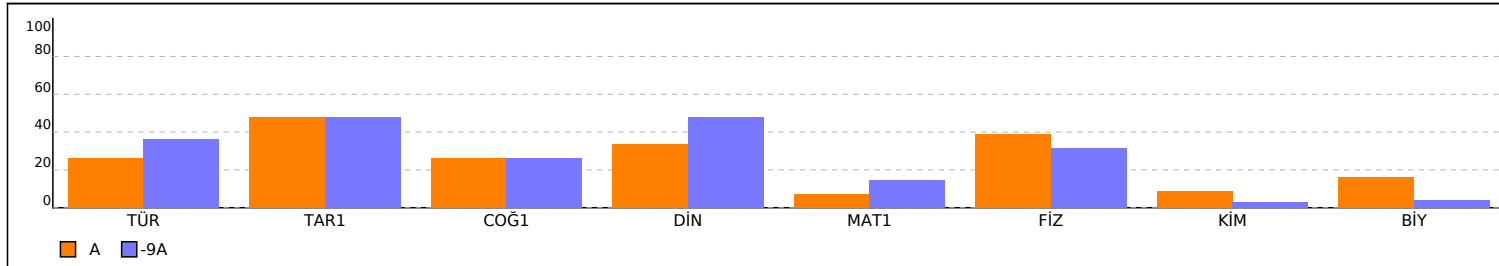

## OKUL TYT NET LİSTESİ (TYT sıralı)

İL		İLÇE		OKUL									SINAV ADI									KATILIMLAR										
KIRŞEHİR		KAMAN		Kaman Şehit Gökhan Yıldırım Anadolu Lisesi									YAYIN DENİZİ - 9. SINIF - 3									OKUL	İLÇE	İL	GENEL							
																			34	111	111	9703										
Sıra	Ö.No	İsim	Sınıf	TYT Türkçe			TYT Sosyal						TYT Matematik			TYT Fen						Toplam			TYT							
				Türkçe			Tarih-1			Coğrafya-1			Din Kül. ve Ahl. Bil.			Matematik-1			Fizik			Kimya			Biyoloji			Puan			Genel	
				D	Y	N	D	Y	N	D	Y	N	D	Y	N	D	Y	N	D	Y	N	D	Y	N	D	Y	N	D	Y	N	Puan	Genel
Genel Ortalama				13,18	10,28	10,61	5,51	4,40	4,41	3,63	3,85	2,67	2,53	2,05	2,01	8,74	6,01	7,24	3,68	2,79	2,98	2,03	3,14	1,25	1,77	2,99	1,02	41,07	35,51	32,19	205,320	
Okul Ortalaması				13,68	11,76	10,74	6,68	3,82	5,72	3,71	2,32	3,12	3,29	1,85	2,83	5,53	5,44	4,17	3,71	2,12	3,18	1,03	2,85	0,32	1,06	2,41	0,46	38,69	32,57	30,54	198,950	
30	1268	CEVDET HERGÜL	-9A	10	9	7,75	5	5	3,75	1	4	0,00	2	1	1,75	6	1	5,75	0	4	-1,00	0	1	-0,25				24	25	17,75	170,983	6727
31	1282	CEYDA ARDIÇ	-9A	11	16	7,00	8	1	7,75	1	2	0,50	5	1	4,75	3	4	2,00										28	24	22,00	167,450	6902
32	1262	AYSILA DOĞAN	-9A	5	18	0,50	5	4	4,00	2	2	1,50	4	2	3,50	5	8	3,00	4	1	3,75	1	3	0,25	1	1	0,75	27	39	17,25	145,818	7804
33	1272	EMİN GÜZEL	-9A	8	21	2,75	5	7	3,25	2	4	1,00	4	2	3,50	3	5	1,75	3	2	2,50	0	1	-0,25	0	5	-1,25	25	47	13,25	139,015	8067
34	1279	SU TA BU ANIK	A	6	18	1,50	4	3	3,25	2	1	1,75	2	2	1,50	1	6	-0,50	3	1	2,75	0	3	-0,75	3	3	2,25	21	37	11,75	126,098	8520

NET ORTALAMALARINA GÖRE KİYASLAMA

PUAN ORT. GÖRE KİYAS

NET ORTALAMASINA GÖRE ŞUBE KARŞILAŞTIRMA

PUANA GÖRE ŞUBE KİYAS