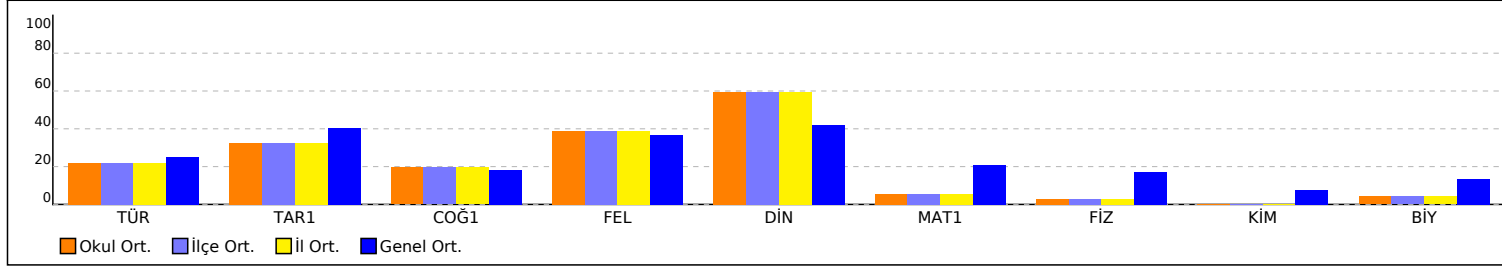

OKUL TYT NET LİSTESİ (TYT sıralı)

													KATILIMLAR																								
İL		İLÇE		OKUL						SINAV ADI						OKUL	İLÇE	İL	GENEL																		
KIRŞEHİR		KAMAN		KAMAN ŞEHİT GÖKHAN YILDIRIM ANADOLU LİSESİ						ENS 11.SINIF 2.DENEME						65	65	65	585																		
Sıra	Ö.No	İsim	Sınıf	TYT Türkçe			TYT Sosyal						TYT Matematik			TYT Fen						Toplam			TYT		Puan Genel	Puan									
				Türkçe			Tarih-1			Coğrafya-1			Felsefe			Din Kül. ve Ahl. Bil.			Matematik-1			Fizik			Kimya				Biyoloji			D Y N			Puan Genel		
				D	Y	N	D	Y	N	D	Y	N	D	Y	N	D	Y	N	D	Y	N	D	Y	N	D	Y			N	D	Y	N	D	Y	N		
Genel Ortalama				9,61	8,37	7,51	4,46	1,69	4,04	2,45	2,46	1,84	2,00	0,63	1,84	2,30	0,75	2,11	7,37	4,25	6,31	2,14	1,67	1,72	1,15	1,57	0,76	1,89	2,15	1,35	33,37	23,54	27,48	211,580	0,00		
Okul Ortalaması				9,37	11,15	6,58	3,85	2,29	3,27	2,80	3,40	1,95	2,12	0,69	1,95	3,22	0,92	2,98	2,22	2,34	1,63	0,49	0,75	0,30	0,17	0,65	0,01	0,65	0,92	0,42	24,89	23,11	19,09	187,400	0,00		
59	1231	SILA	11B	8	5	6,75																						8	5	6,75	159,885	528	152,1				
60	1202	ÖMER ERARSLAN	11B	5	10	2,50	1	6	-0,50	2	5	0,75	2	0	2,00	2	1	1,75	1	9	-1,25										13	31	5,25	156,231	533	152,5	
61	1181	ZAHİDE ULUKUŞ	11B	2	19	-2,75	3	2	2,50	1	5	-0,25	1	1	0,75	4	1	3,75	3	5	1,75	0	1	-0,25				0	2	-0,50	14	36	5,00	156,135	534	134,6	
62	1256	SELEN	11B	4	13	0,75	3	5	1,75	2	2	1,50																9	20	4,00	152,973	538	134,8				
63	1176	ENES SALMAN	11B	2	8	0,00	3	2	2,50	1	0	1,00							0	3	-0,75							6	13	2,75				131,8			
64	1178	BURAK MEMİŞ	11B	1	9	-1,25	2	0	2,00	2	2	1,50																5	11	2,25				123,7			
65	857	ZİLAL ELVAN	11C																									0	0	0,00				108,8			

NET ORTALAMALARINA GÖRE KIYASLAMA