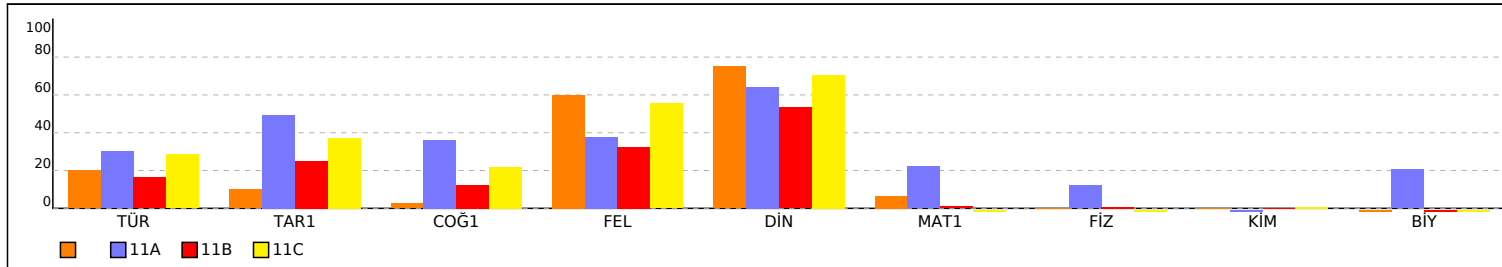

NET ORTALAMASINA GÖRE ŞUBE KARŞILAŞTIRMA