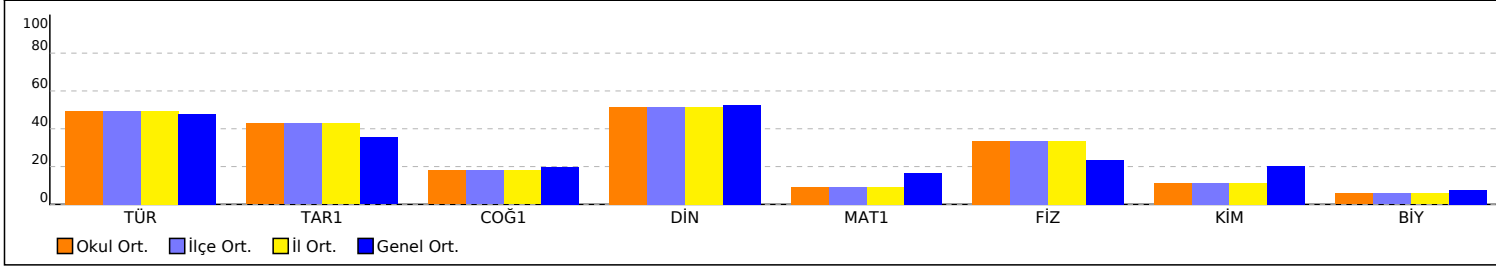

OKUL TYT NET LİSTESİ (TYT sıralı)

İL		İLÇE		OKUL									SINAV ADI									KATILIMLAR										
KIRŞEHİR		KAMAN		KAMAN ŞEHİT GÖKHAN YILDIRIM ANADOLU LİSESİ									ENS 9.SINIF 2.DENEME									OKUL	İLÇE	İL	GENEL							
				TYT Türkçe			TYT Sosyal						TYT Matematik			TYT Fen						Toplam			TYT							
Sıra	Ö.No	İsim	Sınıf	Türkçe			Tarih-1			Coğrafya-1			Din Kül. ve Ahl. Bil.			Matematik-1			Fizik			Kimya			Biyoloji			Puan			Genel	
				D	Y	N	D	Y	N	D	Y	N	D	Y	N	D	Y	N	D	Y	N	D	Y	N	D	Y	N	Puan	Genel			
Genel Ortalama				16,45	8,54	14,31	5,25	4,06	4,24	3,43	4,28	2,36	3,53	1,50	3,15	6,49	6,24	4,93	3,09	2,97	2,34	2,73	2,77	2,04	1,51	2,90	0,78	42,48	33,26	34,15	243,060	
Okul Ortalaması				17,16	9,23	14,85	6,16	4,13	5,13	3,65	5,97	2,15	3,55	1,87	3,08	4,65	7,32	2,81	4,23	3,48	3,35	2,00	3,45	1,14	1,26	2,71	0,58	42,66	38,16	33,09	239,790	
30	1298	POLAT HASPOLAT	9A	12	11	9,25	6	1	5,75	3	4	2,00	2	2	1,50	3	10	0,50	3	5	1,75	3	4	2,00	1	6	-0,50	33	43	22,25	207,811	604
31	1319	BERAT KETEN	9A	15	11	12,25	1	6	-0,50	1	6	-0,50	0	1	-0,25	3	4	2,00													179,486	710

NET ORTALAMALARINA GÖRE KIYASLAMA