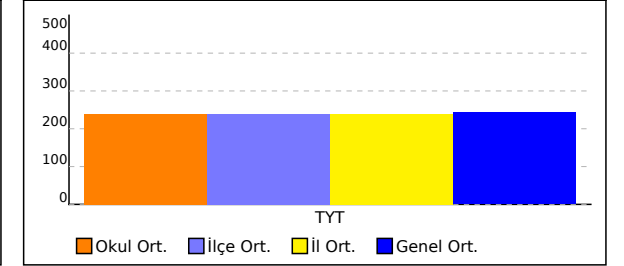

PUAN ORT. GÖRE KIYAS