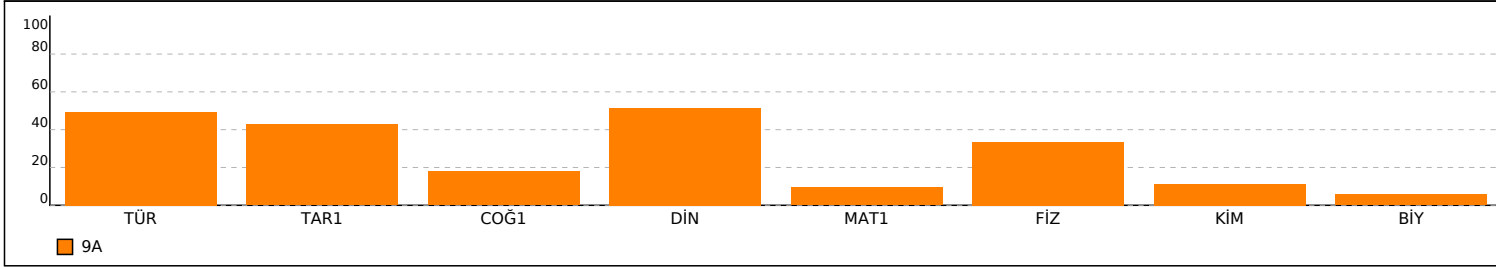

NET ORTALAMASINA GÖRE ŞUBE KARŞILAŞTIRMA